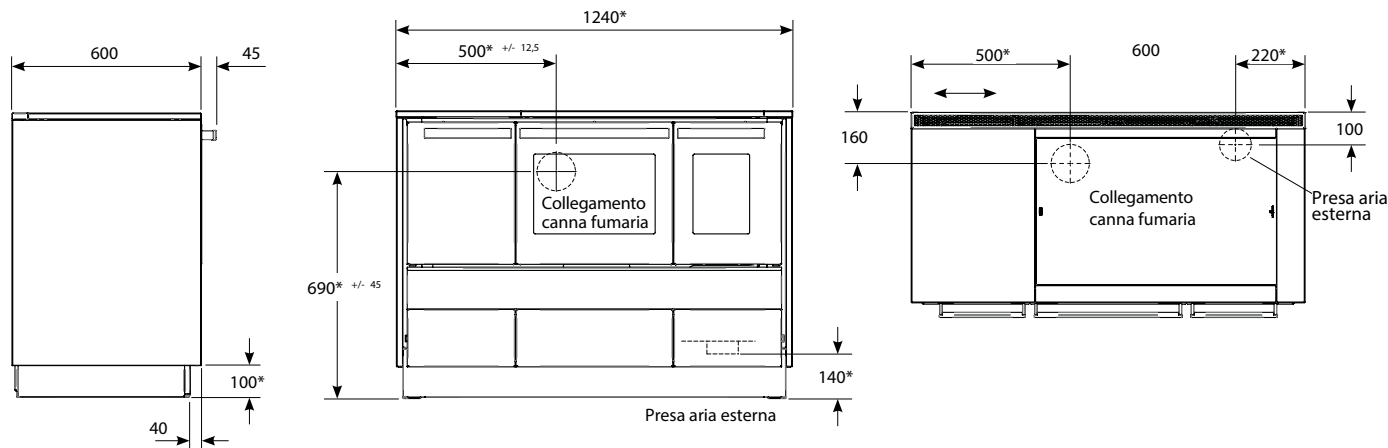

Modern & Alpin-Modern

SCHEDA TECNICA

con vano scaldavivande

senza vano scaldavivande