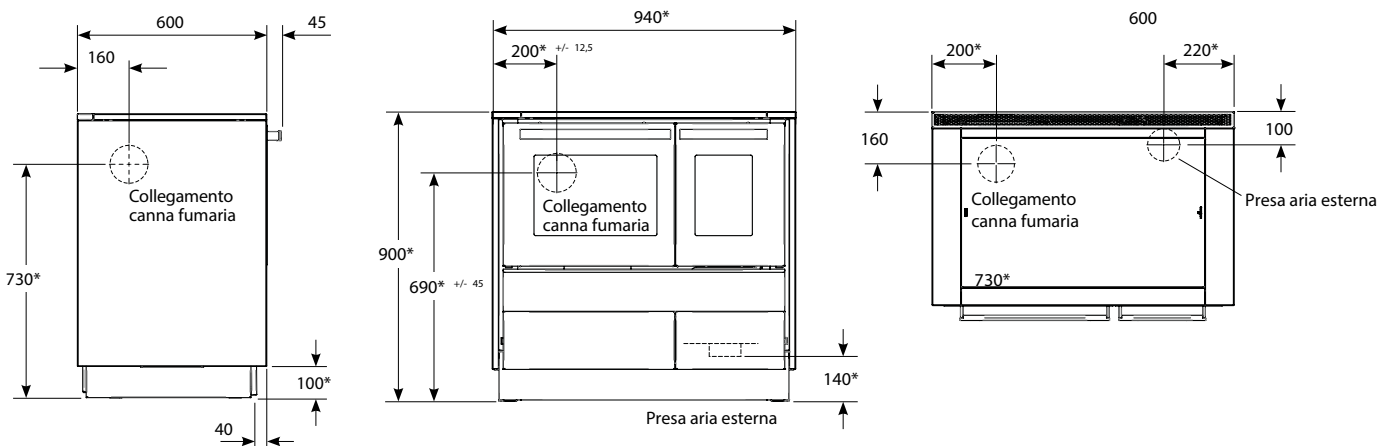

¹ Se la cucina a legna viene incassata nei mobili della cucina, potete scegliere la versione da incasso e risparmiare 2 cm per ogni lato, non essendo più necessarie le pareti laterali.

² Non possibile se l'attacco fumi è superiore o se è stato scelto il piano cottura in acciaio. Collaudo effettuato conformemente ai requisiti per il funzionamento a camera stagna di apparecchi a combustibile solido (dall'Istituto DIBt, Berlino).
Il prodotto non dispone ancora del numero di certificato.

Modern & Alpin-Modern

SCHEDA TECNICA

con vano scaldavivande

senza vano scaldavivande

	Diametro	Altezza collegamento posteriore per altezza standard***	Altezza collegamento laterale** per altezza standard***	Altezza collegamento inferiore per altezza standard***
Collegamento canna fumaria	Ø 120 mm	690 mm con intervallo di regolazione +/- 45 mm	730 mm	-
Collegamento aria esterna	Ø 100 mm	-	-	140 mm

* Dimensioni valide per unità indipendenti con altezza unitaria standard e pareti laterali.

** Il collegamento del tubo di fumo sul lato è possibile solo su apparecchiature senza scaldavivande.

*** Altezza del dispositivo standard = 900 mm

Dimensioni versione da incasso senza pareti laterali:

- Altezza standard: 900 mm (regolabile fino a 50 mm, fino a 950 mm)
- Altezza ridotta: 850 mm (fino a 50 mm regolabile, fino a 900 mm)
- Larghezza: 1200 mm (con scaldavivande) e 900 mm (senza vano scaldavivande)